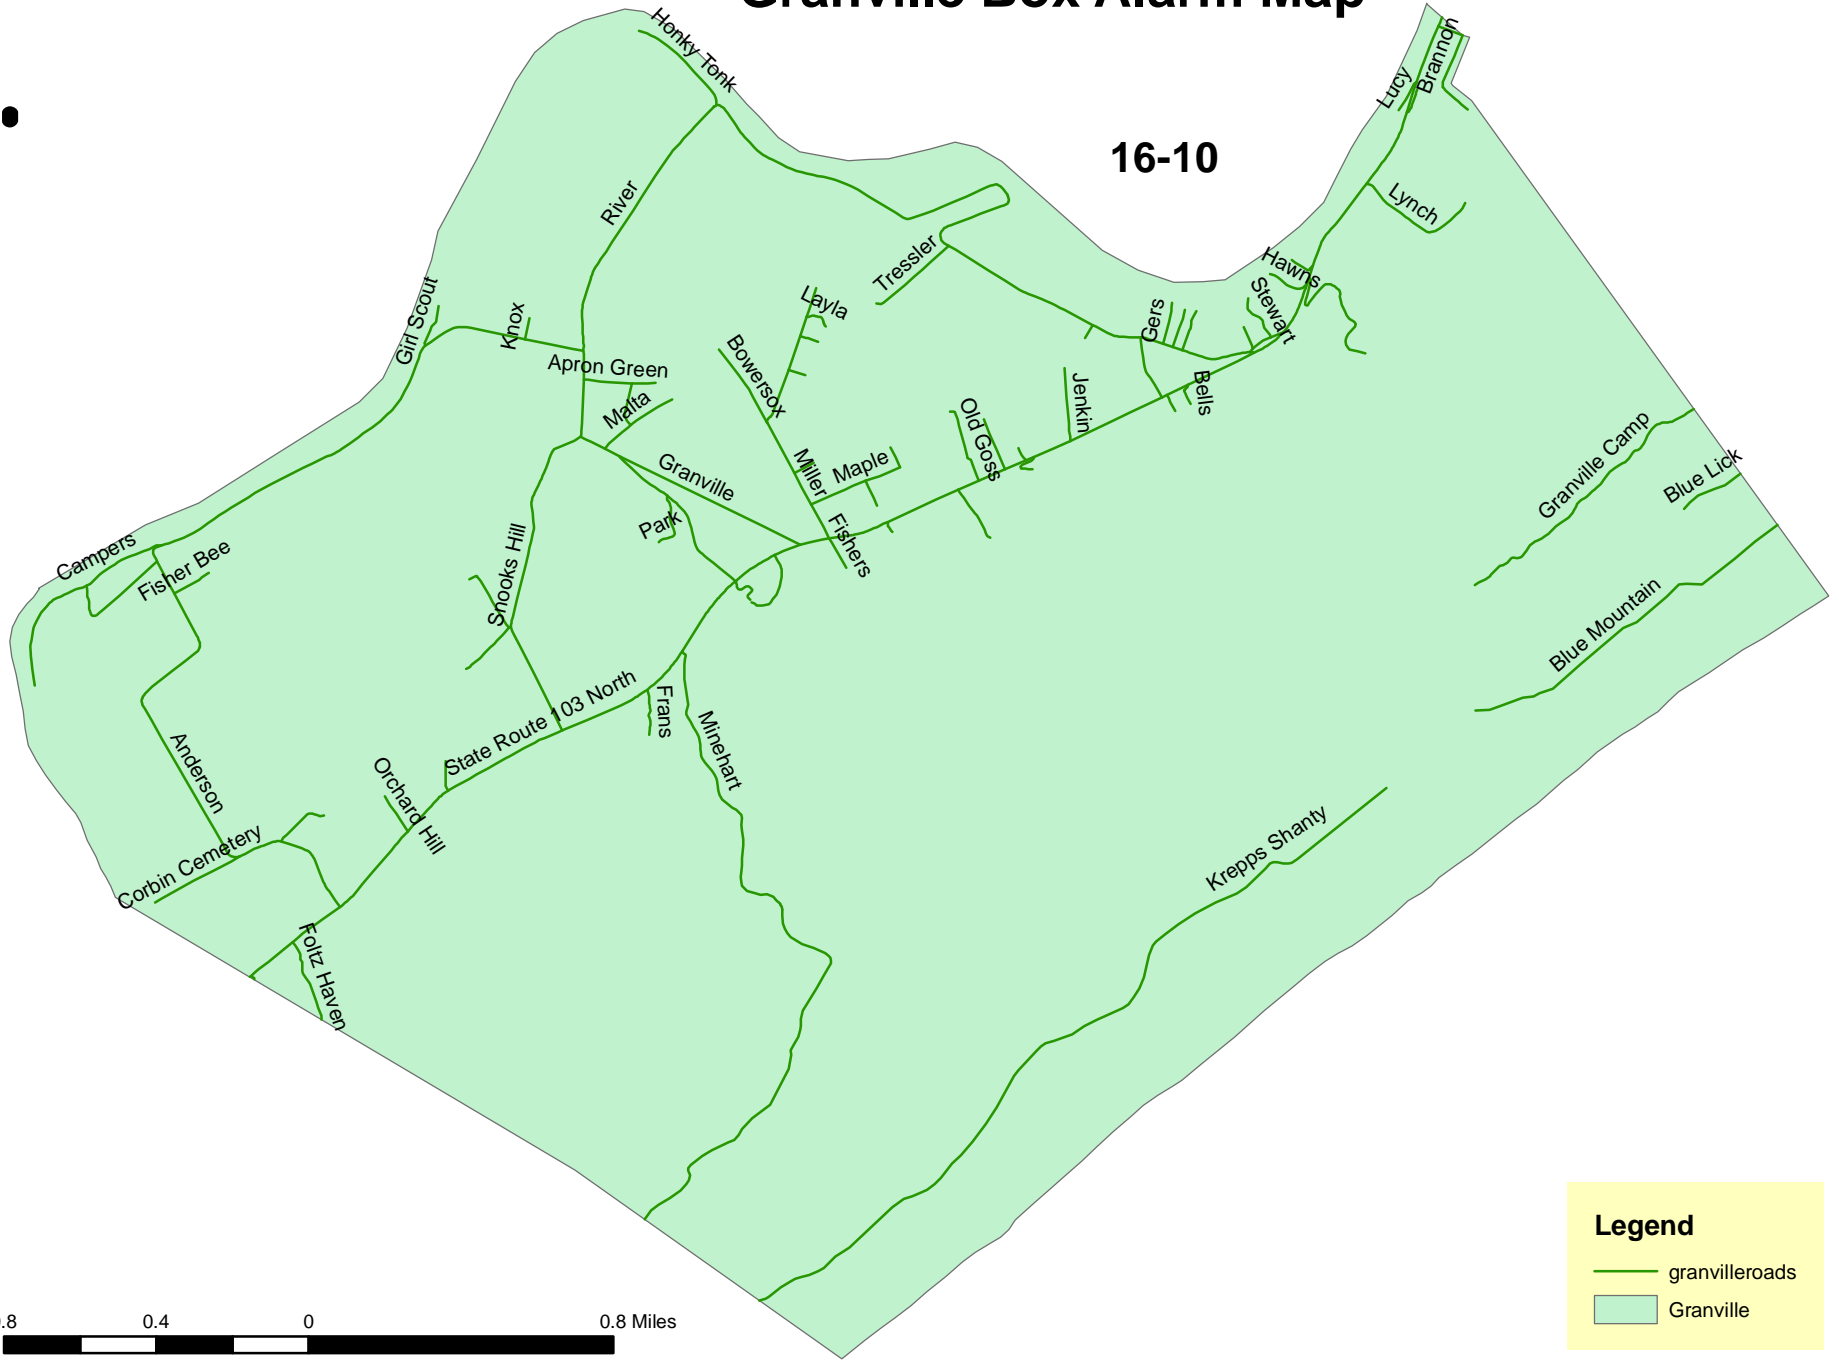

Granville Box Alarm Map

16-10

Legend

- granvilleroads
- Granville