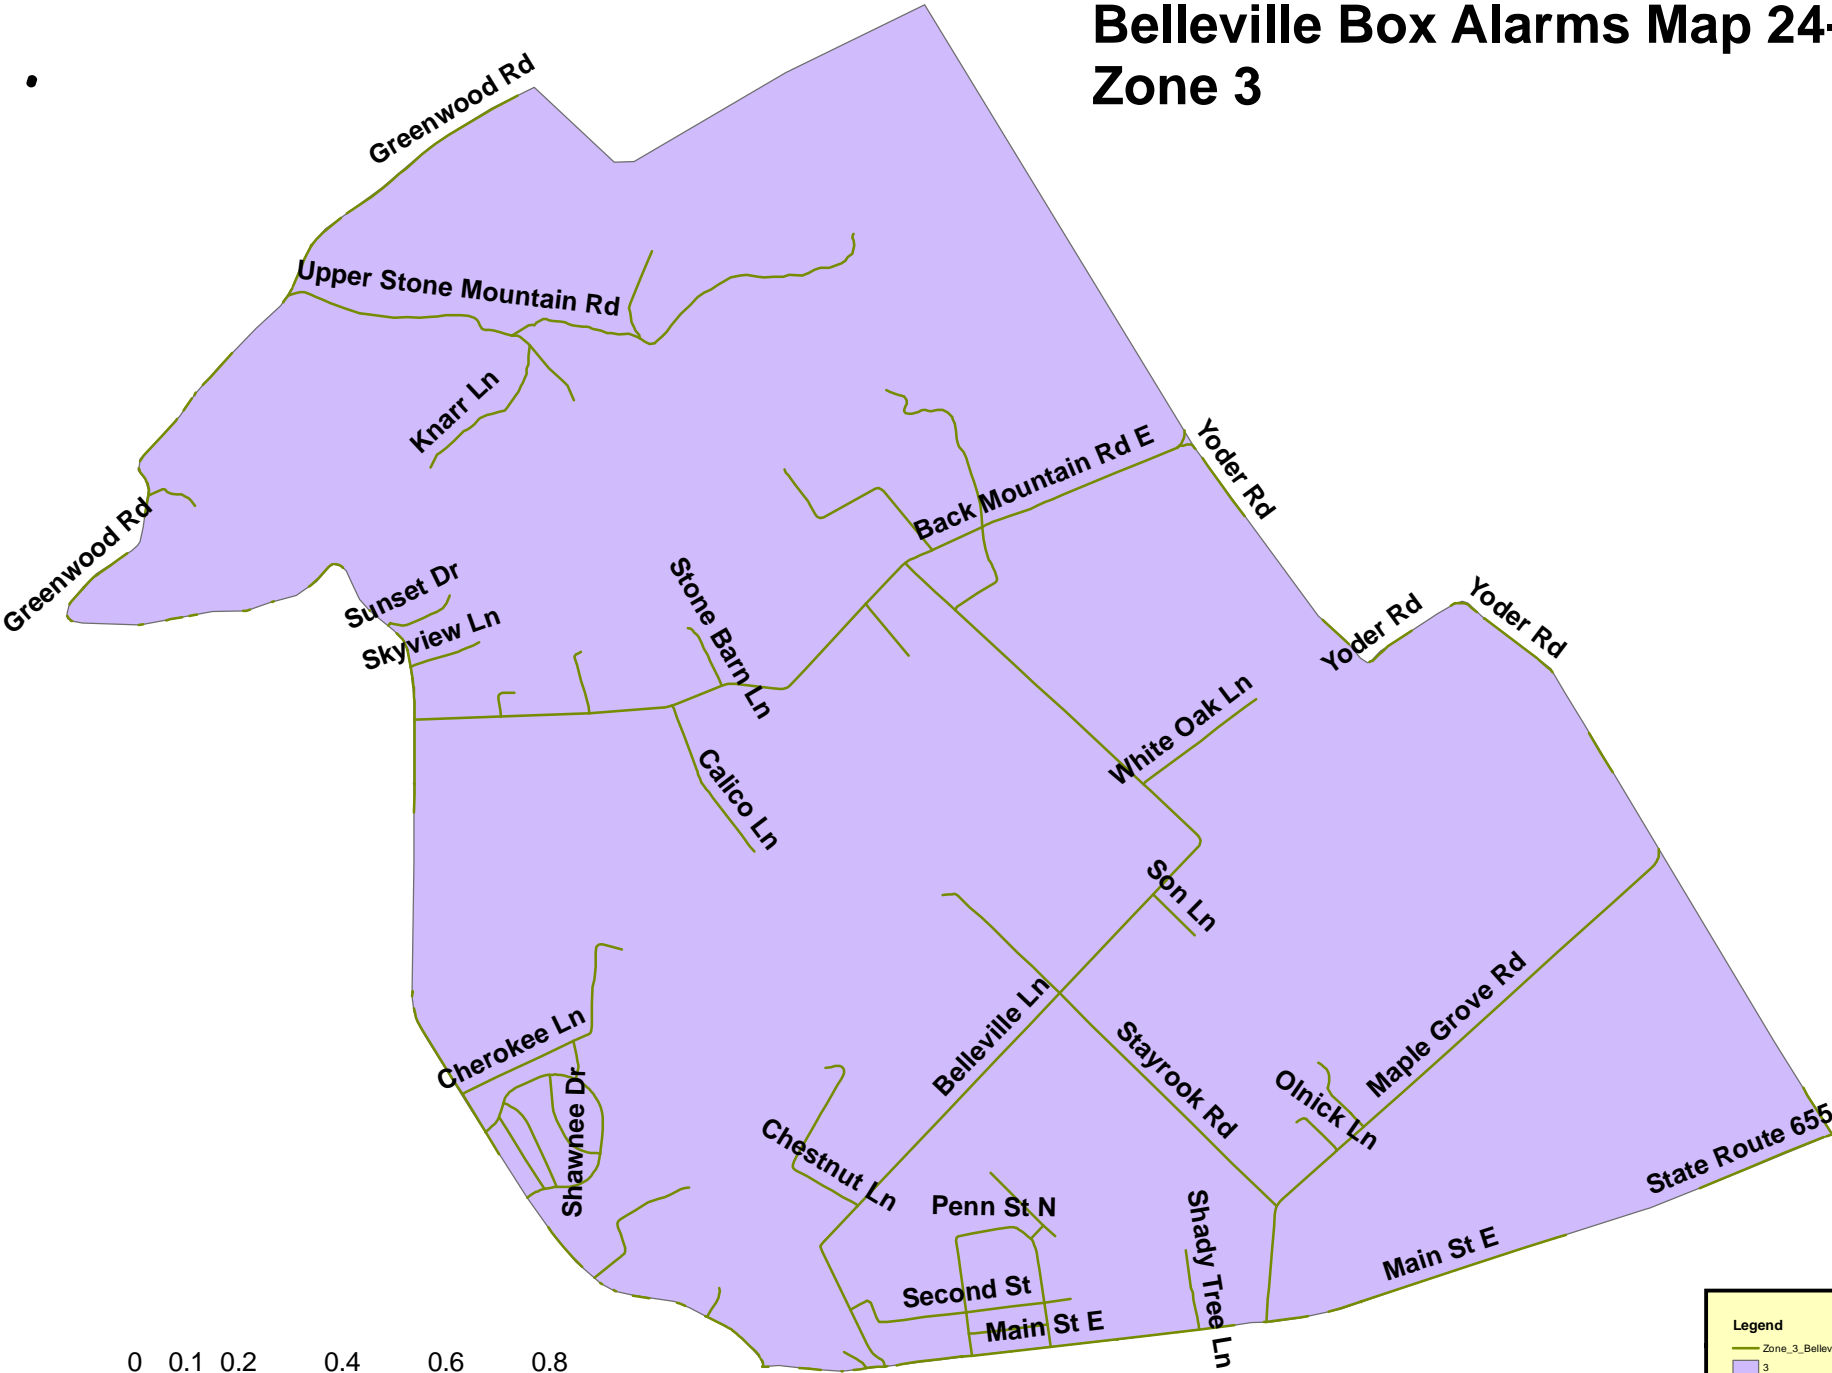

Belleville Box Alarms Map 24-30 Zone 3

Legend

- Zone_3_Belleville
- 3