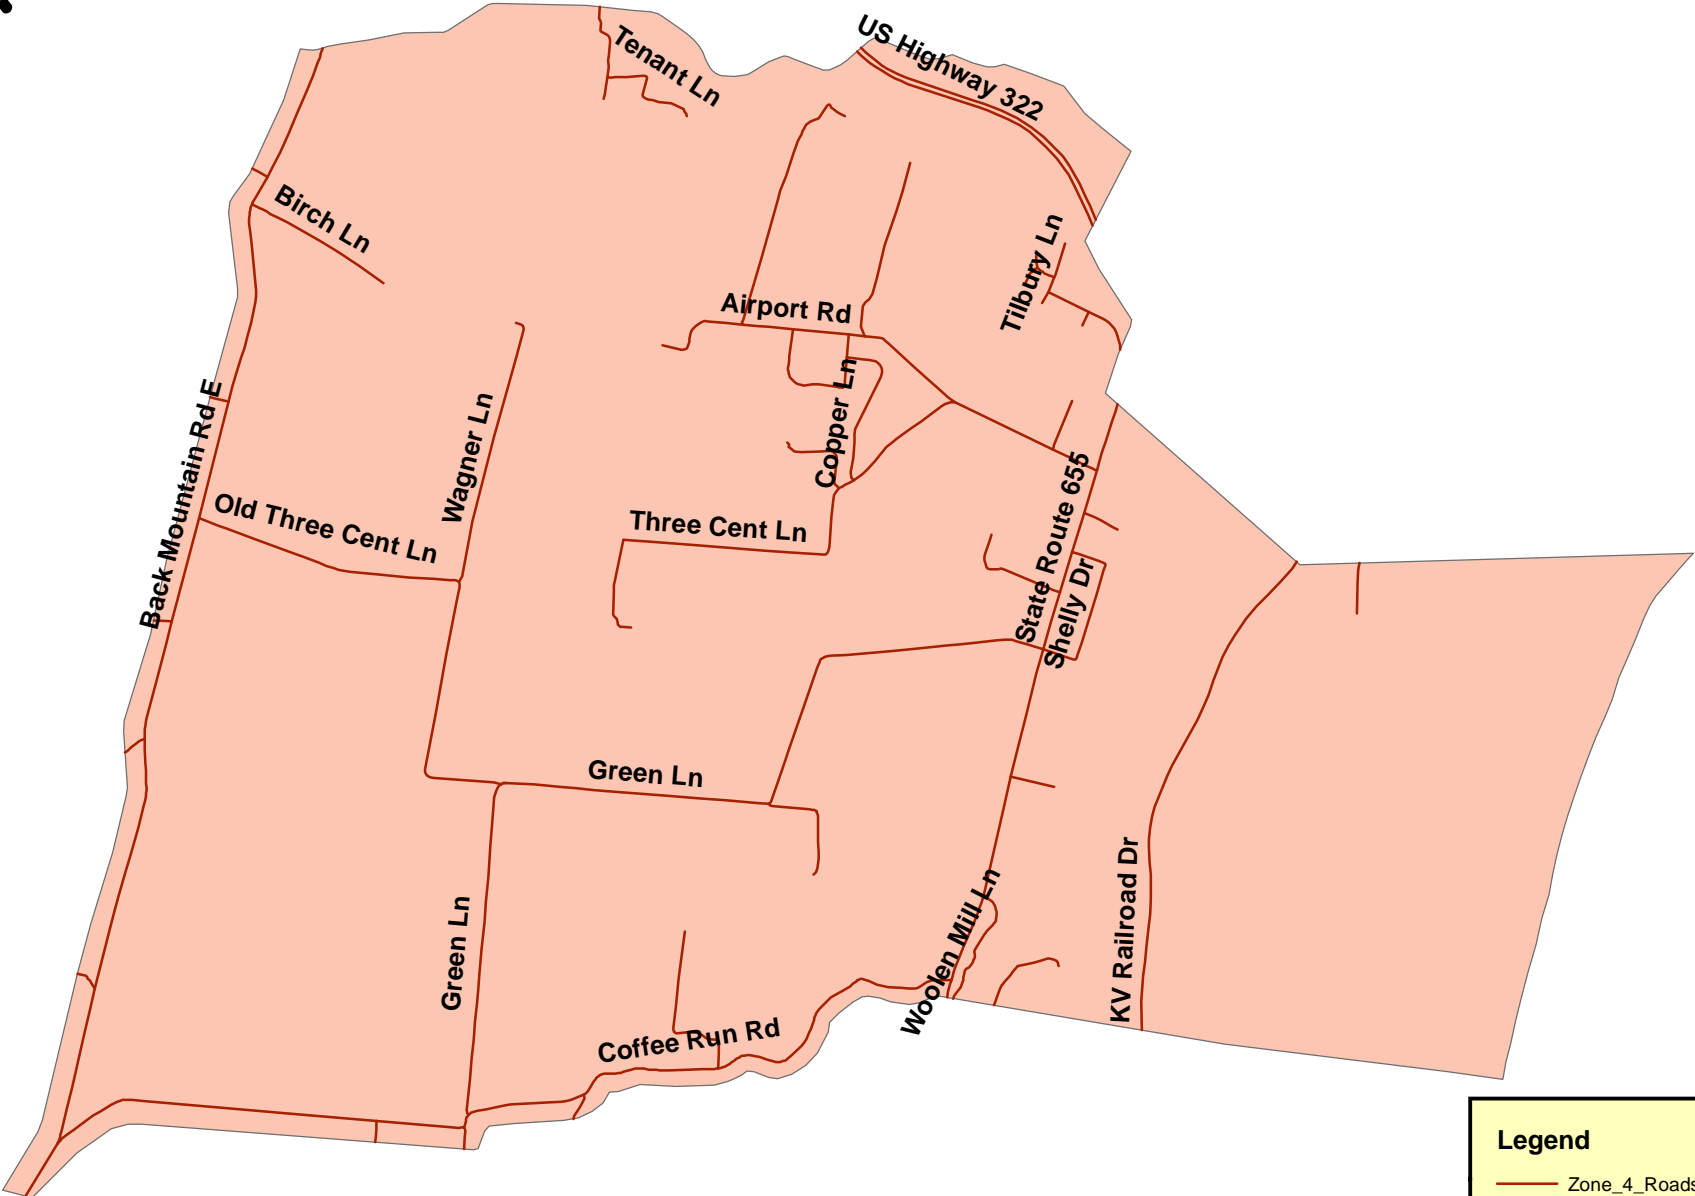

Reedsville Box Alarm Map 6-40 Zone 4

Legend

- Zone_4_Roads
- 6-40