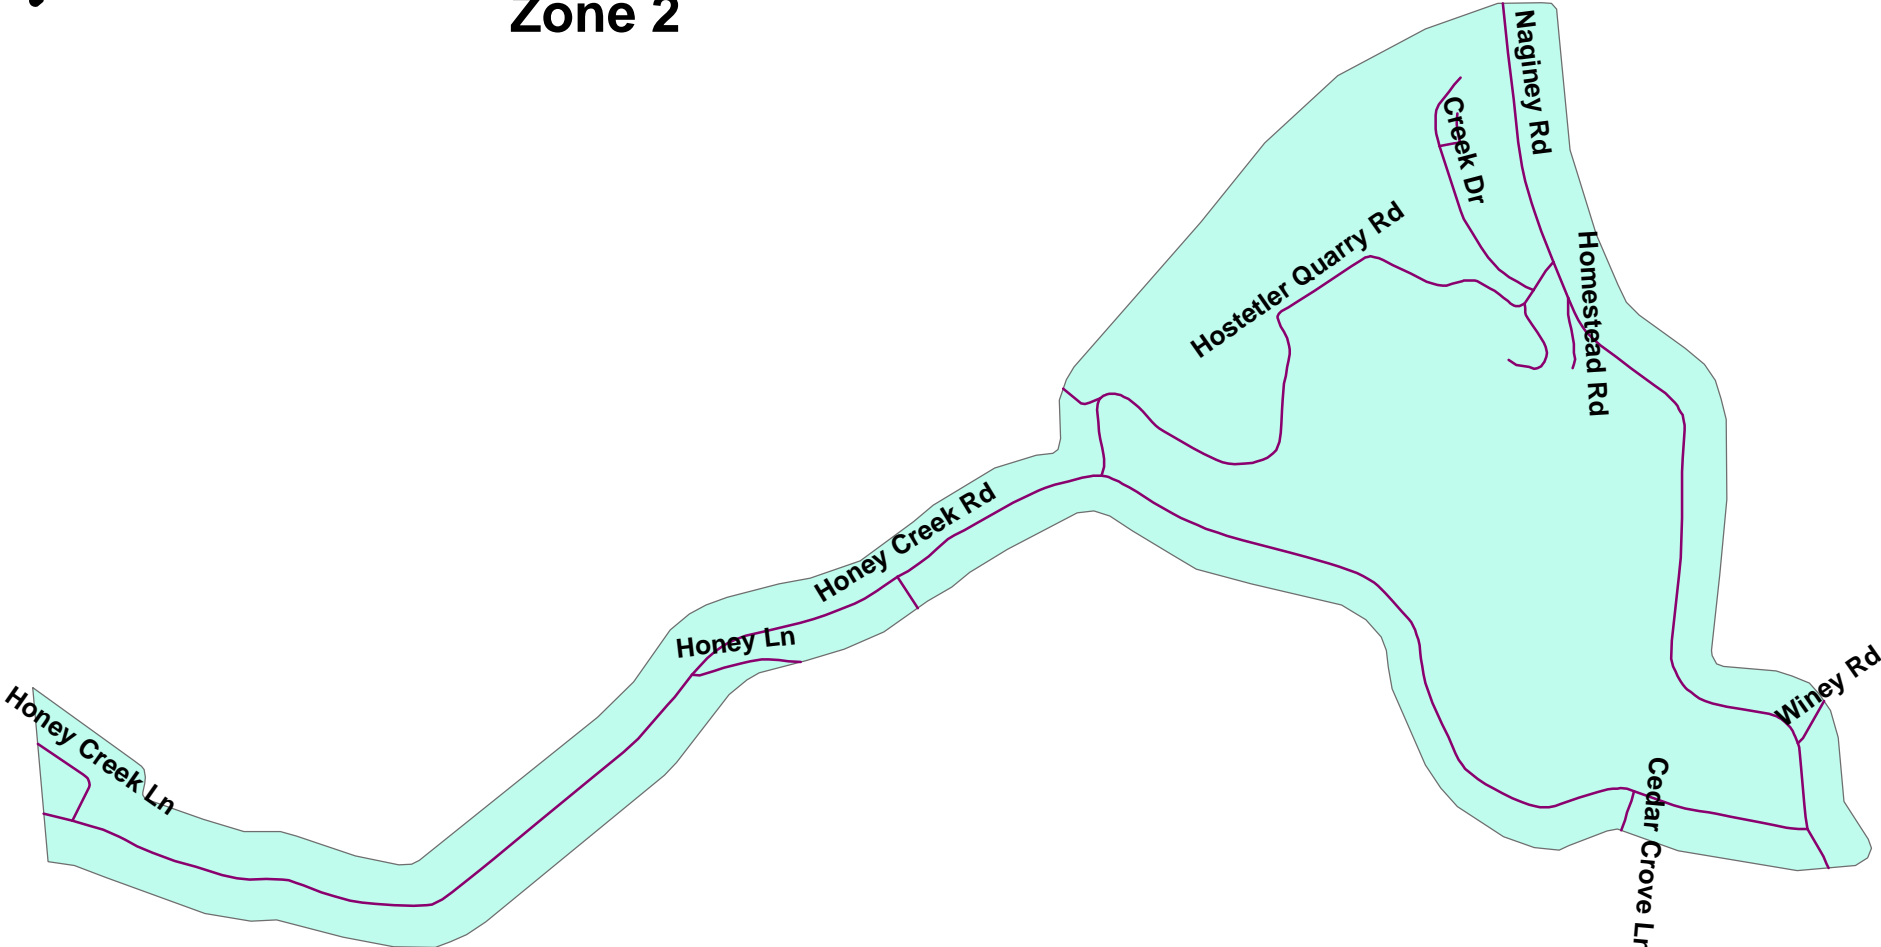

Milroy Box Alarm Map 7-20

Zone 2

0.25 0.125 0 0.25 Miles

Legend

- Zone_2_Roads
- 7-20